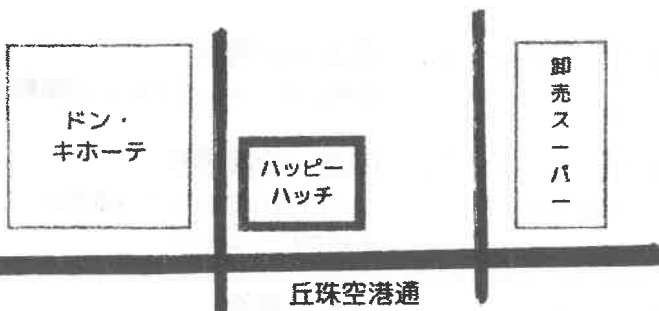

New Year  
尺八と箏のコンサート

1月18日(土)

13:00~

入場料500円(ドリンク付き)

後藤双山  
加納雅楽美

ハッピーハッチは、地域の皆さまと共に  
おいしく楽しく豊かなコミュニティ作りに取り組んでいます

「毎日食べても飽きないような日替わりメニュー」をモットーに、  
ハッピーハッチのスタッフが心を込めて手作りしています。

ちょっとした会議やイベントに最適なレンタル小会議室のほか、  
ハンドメイド作品を展示・販売できるレンタルボックスもご用意しています。  
ご興味のある方は、ぜひスタッフまでお気軽にお声がけください!